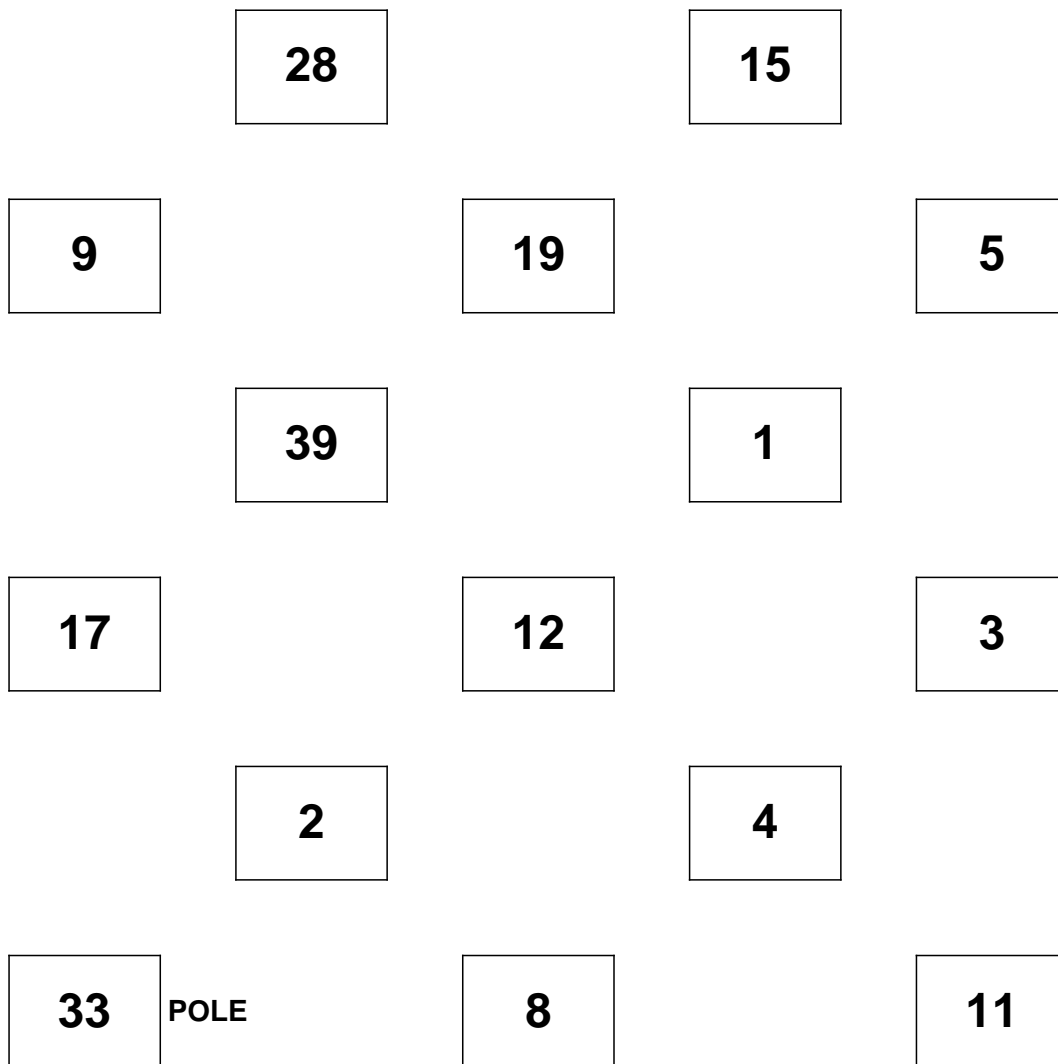

FINAL A

Comisarios Deportivos:	Jefe de cronometraje:	Hora: